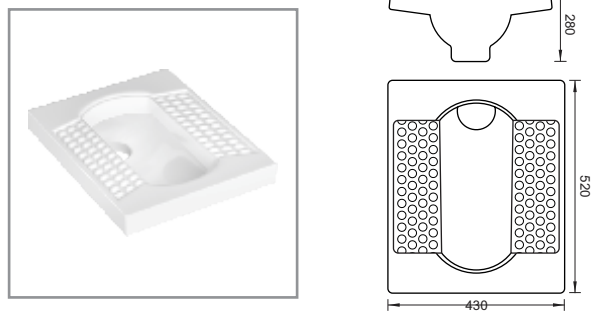

ACU PAN

PAN
CAT NO. SP2006
520 X 430 X 280 MM