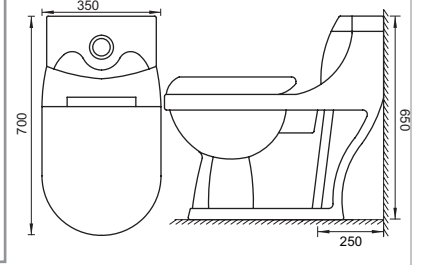

SUPRIMO

ONE PIECE
CAT NO. SP3011
700 X 350 X 650 MM