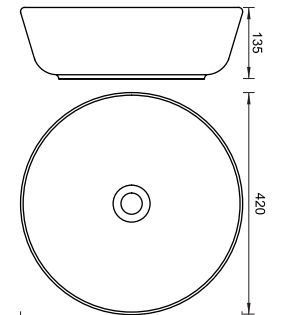

## ERSA

TABLE TOP BASIN  
CAT NO. SP7013  
420 X 420 X 135 MM