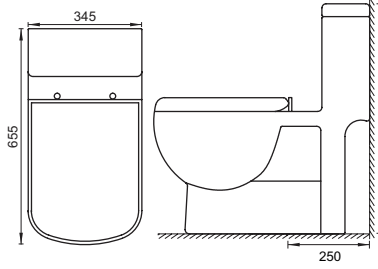

ENIGMA

ONE PIECE
CAT NO. SP3008
655 X 345 X 698 MM