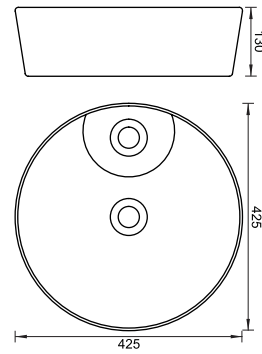

## CARIBE

TABLE TOP BASIN  
CAT NO. SP7010  
425 X 425 X 130 MM