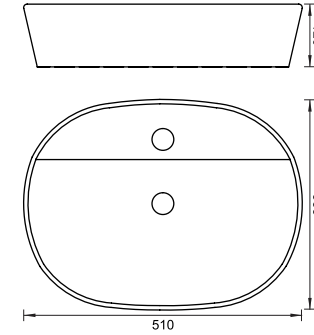

## ROVERE

TABLE TOP BASIN  
CAT NO. SP7027  
510 X 385 X 120 MM