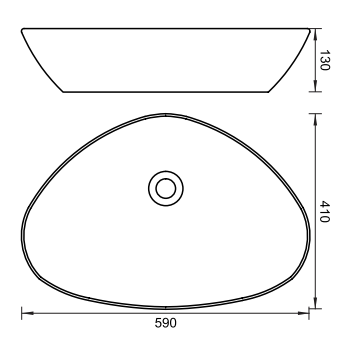

## STABILITO

TABLE TOP BASIN  
CAT NO. SP7009  
590 X 410 X 130 MM