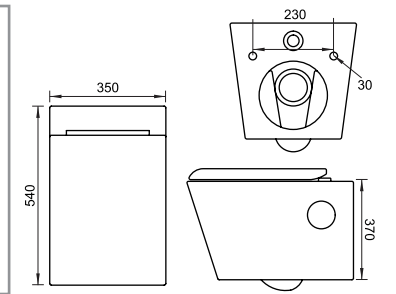

NUVOLA

WALLHUNG
CAT NO. SP4009
540 X 350 X 370 MM