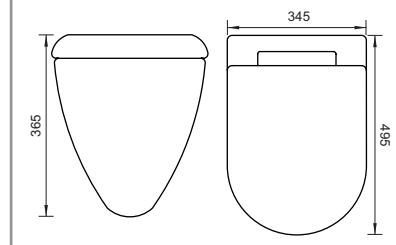

STANZA

WALLHUNG
CAT NO. SP4008
495 X 345 X 365 MM