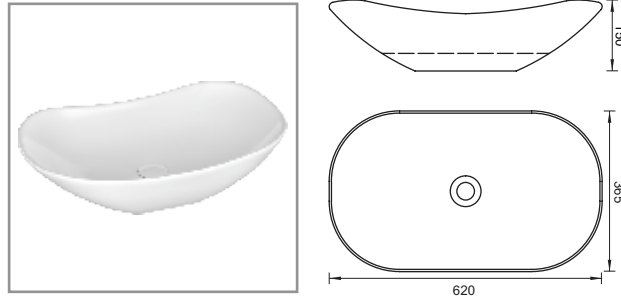

## ECLIPSE

TABLE TOP BASIN  
CAT NO. SP7006  
620 X 365 X 150 MM