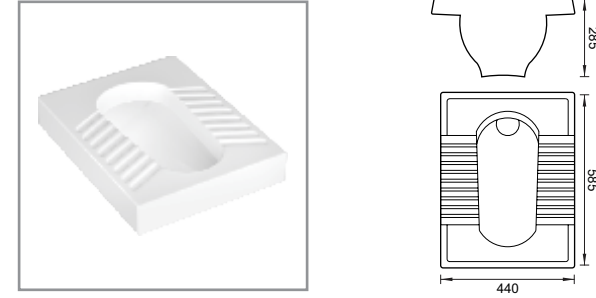

ORISSA PAN 23"

PAN
CAT NO. SP2008
585 X 440 X 285 MM