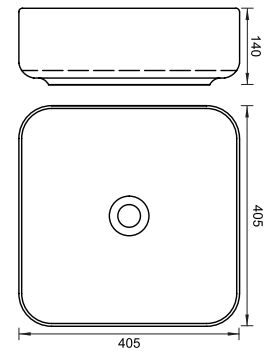

## NAVIA

TABLE TOP BASIN  
CAT NO. SP7008  
405 X 405 X 140 MM