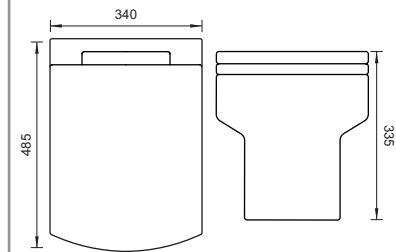

SPERENZA

WALLHUNG
CAT NO. SP4005
485 X 340 X 335 MM