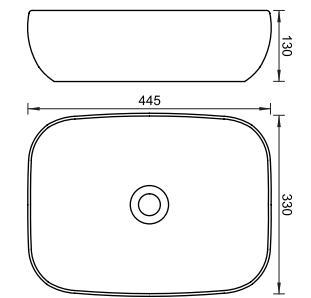

## ESPERTO

TABLE TOP BASIN  
CAT NO. SP7005  
445 X 330 X 130 MM