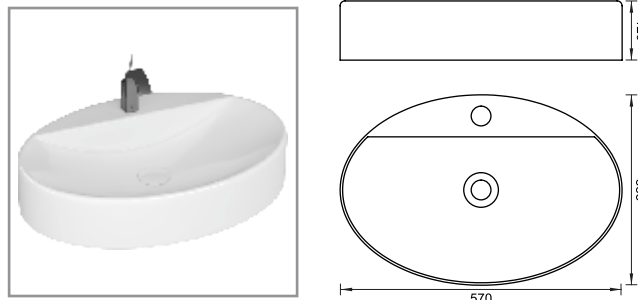

## BRERA

TABLE TOP  
CAT NO. SP7019  
570 X 385 X 120 MM