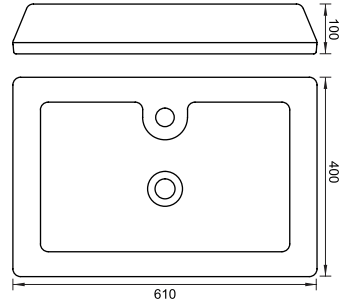

## AGIRE

TABLE TOP BASIN  
CAT NO. SP7016  
610 X 400 X 100 MM