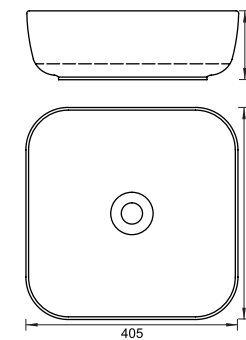

## MATTONI

TABLE TOP BASIN  
CAT NO. SP7002  
405 X 405 X 130 MM