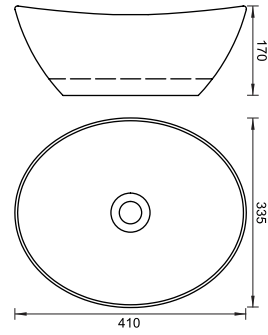

## KYOTO

TABLE TOP BASIN  
CAT NO. SP7014  
410 X 335 X 170 MM