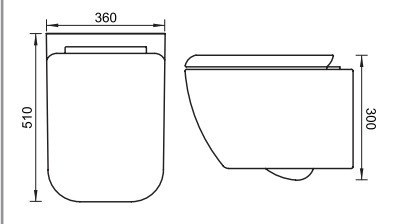

NOCCIOLA

WALLHUNG
CAT NO. SP4003
510 X 360 X 300 MM