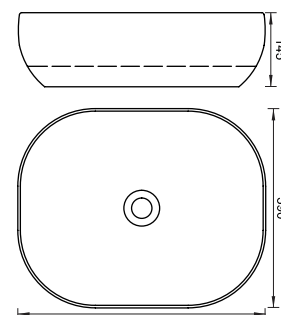

## MANIZ

TABLE TOP BASIN  
CAT NO. SP7022  
485 X 390 X 145 MM