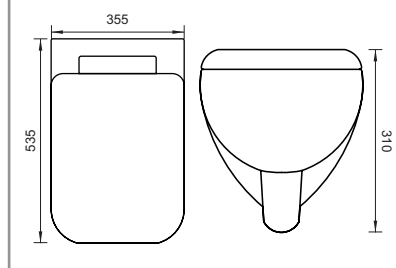

FLAUTO (Big)

WALLHUNG
CAT NO. SP4007
535 X 355 X 310 MM