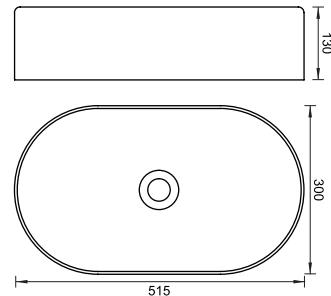

## VERSO

TABLE TOP BASIN  
CAT NO. SP7021  
515 X 300 X 130 MM