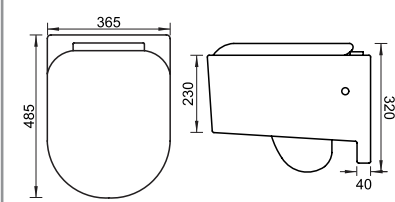

DECORO

WALLHUNG
CAT NO. SP4004
485 X 365 X 320 MM