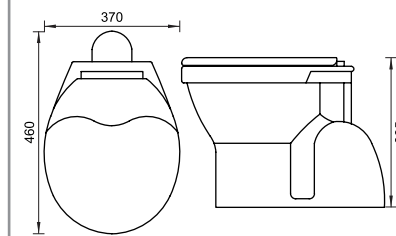

FLINA

WALLHUNG
CAT NO. SP5007
460 X 370 X 385 MM