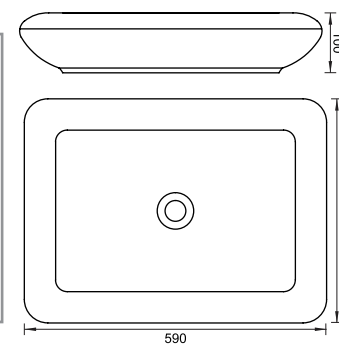

## ESCAVO

TABLE TOP BASIN  
CAT NO. SP7011  
590 X 450 X 100 MM