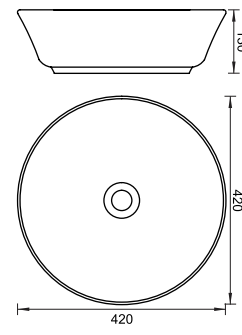

## OSAKA

TABLE TOP BASIN  
CAT NO. SP7018  
420 X 420 X 130 MM