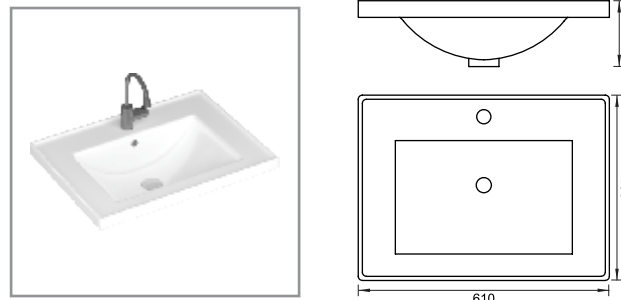

## AZZURRO

TABLE TOP BASIN  
CAT NO. SP7024  
610 X 450 X 165 MM