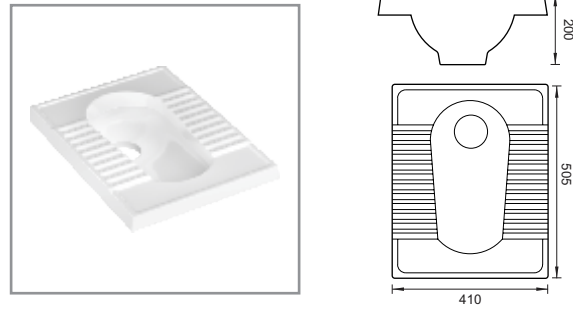

ICON C. T. PAN

PAN
CAT NO. SP2005
505 X 410 X 200 MM