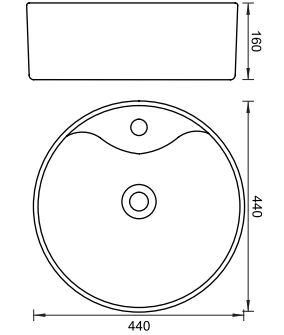

## VEGAS

TABLE TOP BASIN  
CAT NO. SP7003  
440 X 440 X 160 MM