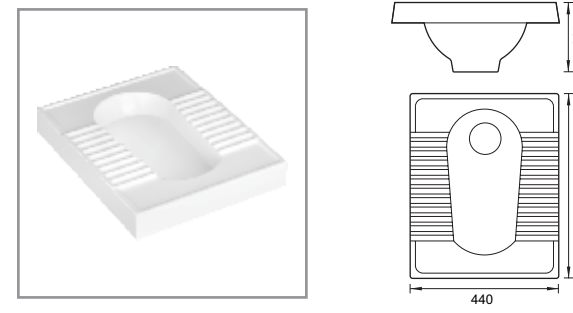

ORISSA PAN 20"

PAN
CAT NO. SP2007
535 X 440 X 260 MM