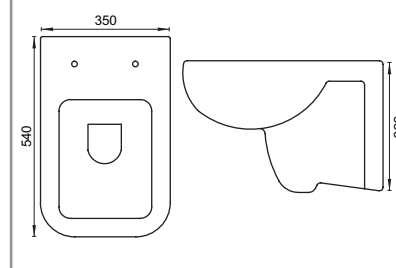

DOREMI

WALLHUNG
CAT NO. SP4010
540 X 350 X 355 MM