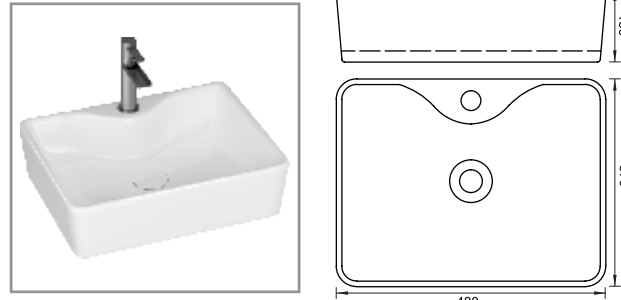

## ARIZONA

TABLE TOP  
CAT NO. SP7017  
480 X 370 X 130 MM