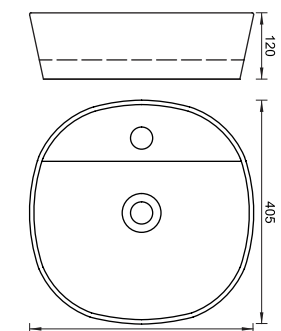

## ROSSO

TABLE TOP BASIN  
CAT NO. SP7026  
405 X 405 X 120 MM