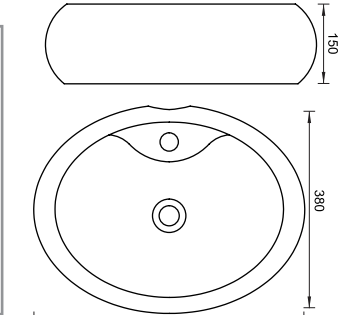

## VOLONT

TABLE TOP BASIN  
CAT NO. SP7012  
470 X 380 X 150 MM