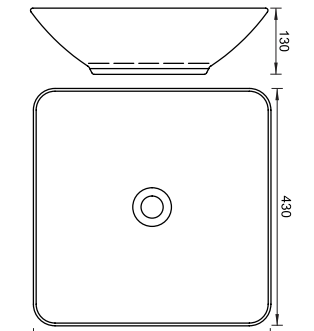

## AZUR

TABLE TOP BASIN  
CAT NO. SP7007  
430 X 430 X 130 MM