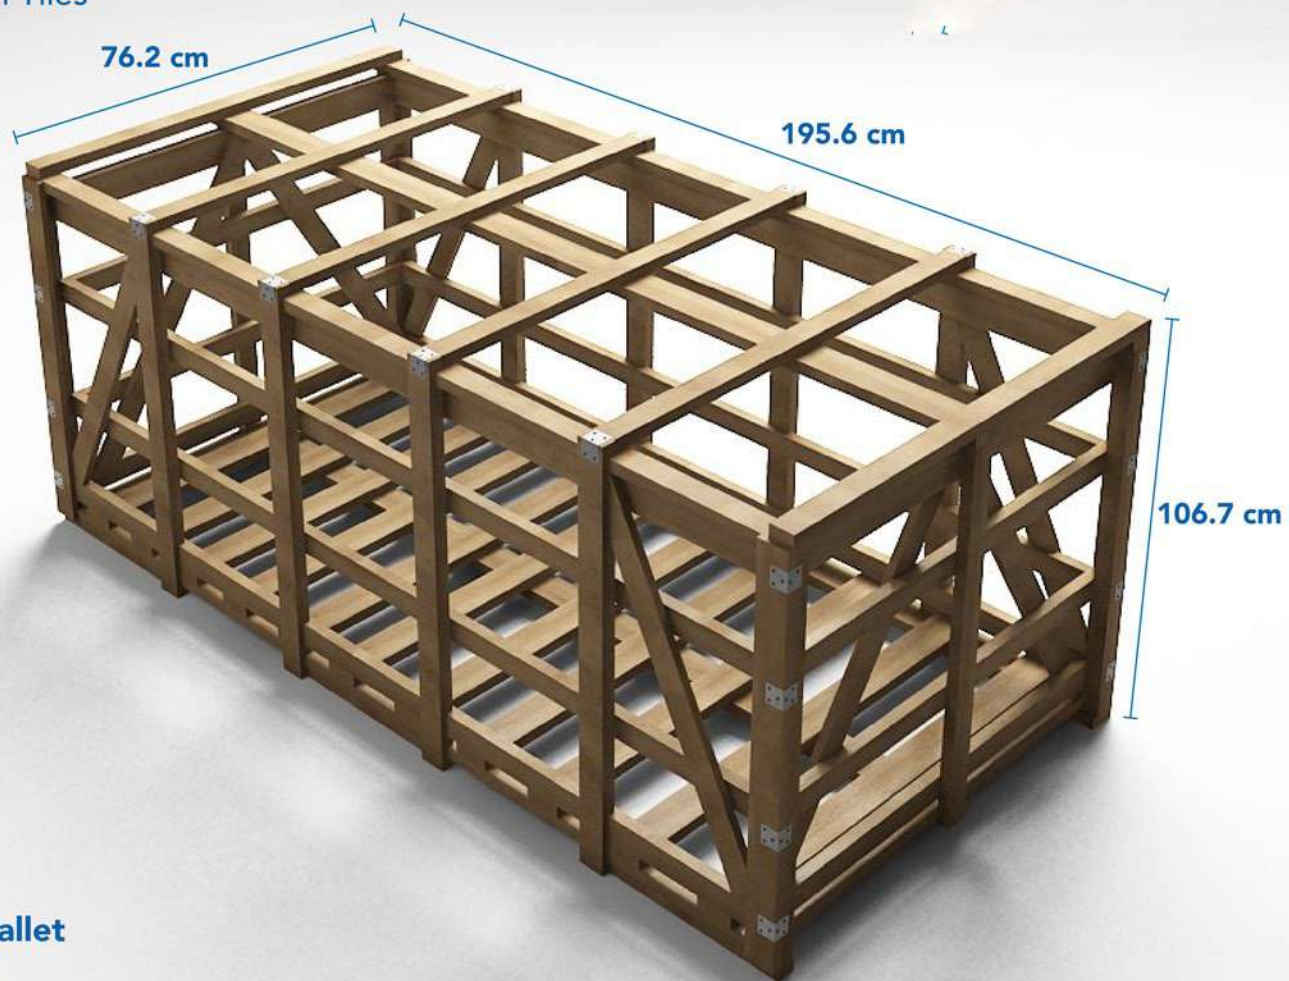

## EMPTY PALLET

For 90x180cm Tiles

**Pine Wood Pallet**  
**Wt.: 80 kgs.**