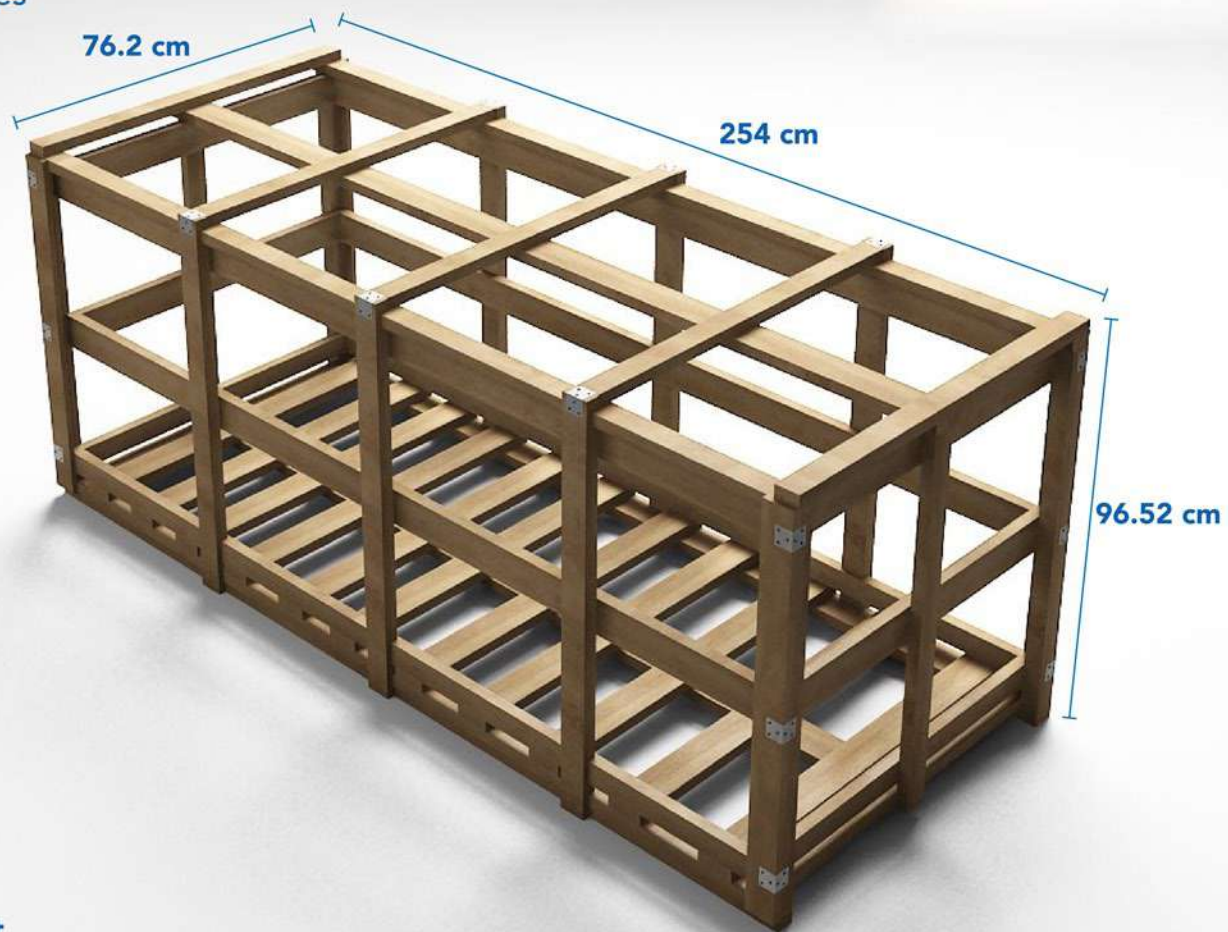

Container Packing Details

Total Pallets	12
Total Box	312
Net Wt.	24960 kgs.
Gross Wt.	25920 kgs.
Total sq. mtr.	1198.08

Pallet Layer

03	06	09	12
02	05	08	11
01	04	07	10

EMPTY PALLET

For 80x240cm Tiles

Pine Wood Pallet
Wt.: 80 kgs.