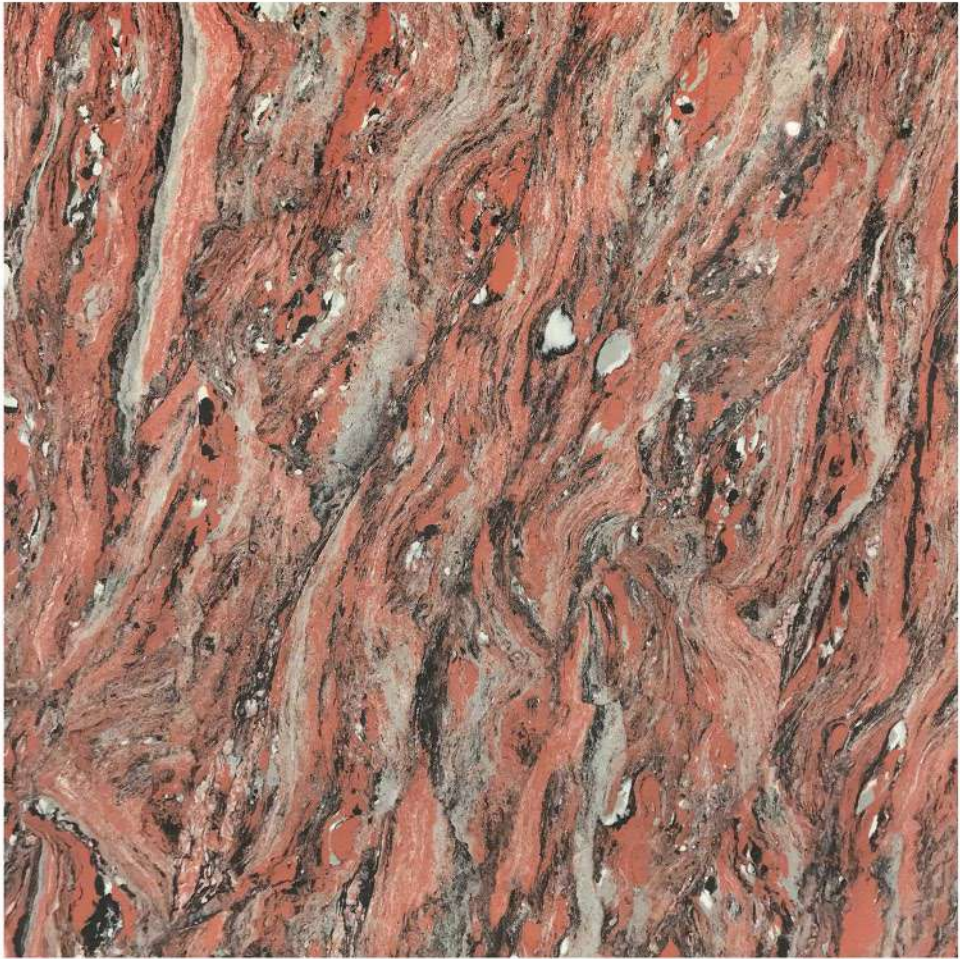

double
charge

600X600MM
Vitrified Tiles

Dragon
SERIES

DRAGON LAVA (D)