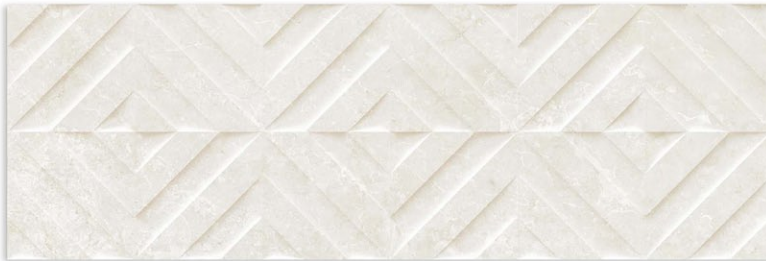

NEW
Arrivals

900 mm x 300 mm

G

GLOSSY
FINISH

Pera Beige

Pera Beige HL Tent

HD

Pera Beige