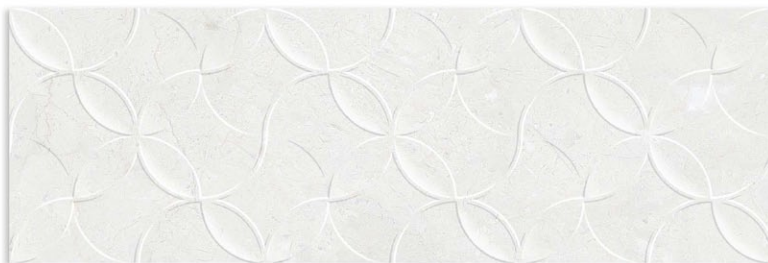

NEW
Arrivals

900 mm x 300 mm

G

**GLOSSY
FINISH**

Crema Marfil

Crema Marfil HL Flower

HD

Crema Marfil