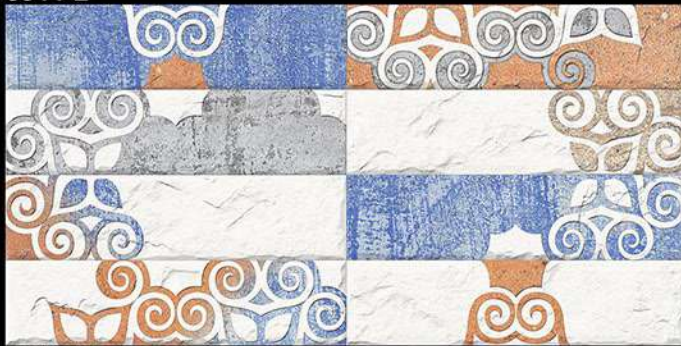

3043-L

3043-HL1

3043-D

Matt Finish

300x600 MM
Wall Tiles

Innovative Creations

3044-L

3044-HL1