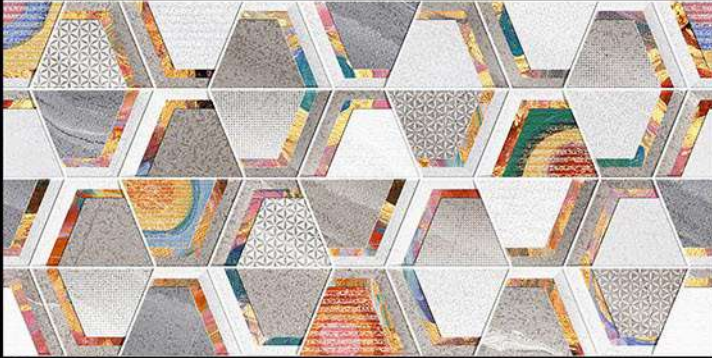

3062-D

Matt Finish

300x600 MM
Wall Tiles

Innovative Creations

3062-L

3062-HL1

3062-D

Matt Finish