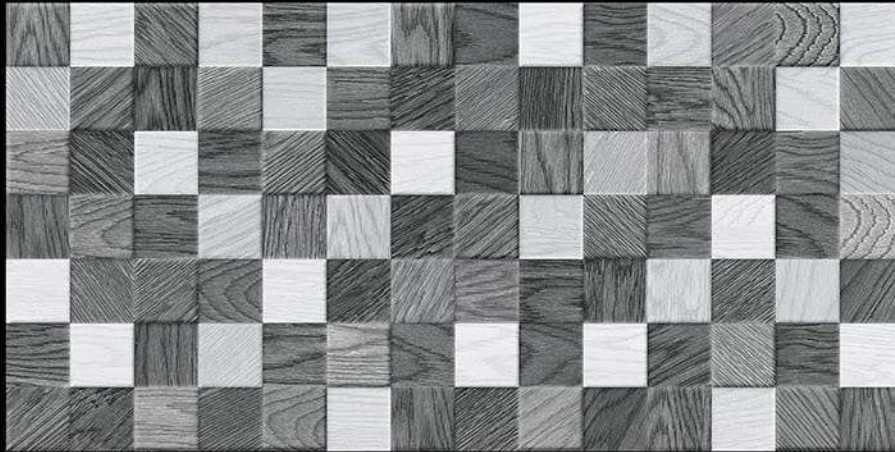

3102-HL1

3102-D

Matt Finish

**300x600 MM
Wall Tiles**

Innovative Creations

3103-L

3103-HL1

3103-D