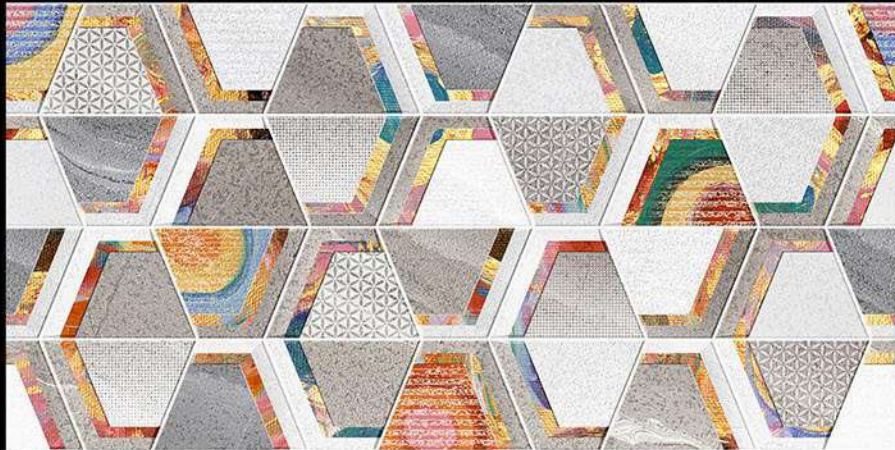

3062-HL2

3062-D

Matt Finish

300x600 MM
Wall Tiles

Innovative Creations

3062-L

3062-HL1

3062-D