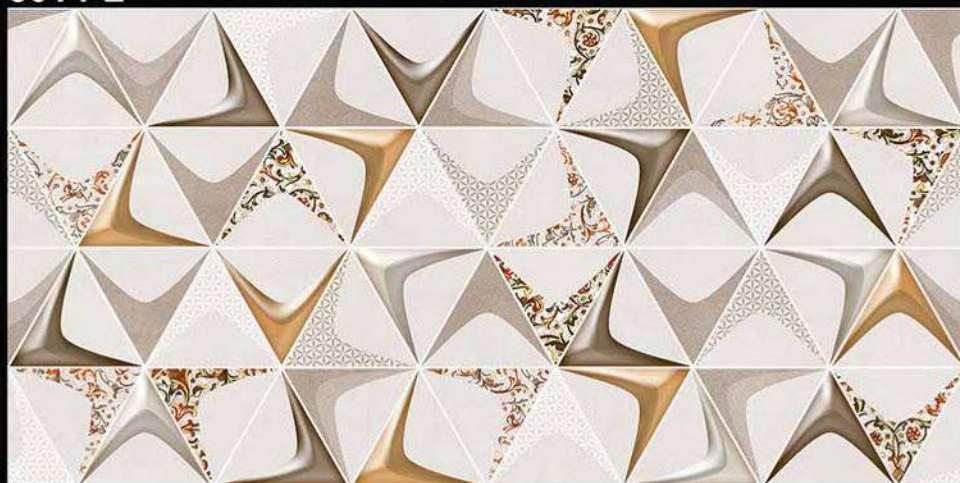

3013-L

3013-HL1

3013-D

matt Finish

**300x600 MM
Wall Tiles**

Innovative Creations

3014-L

3014-HL2