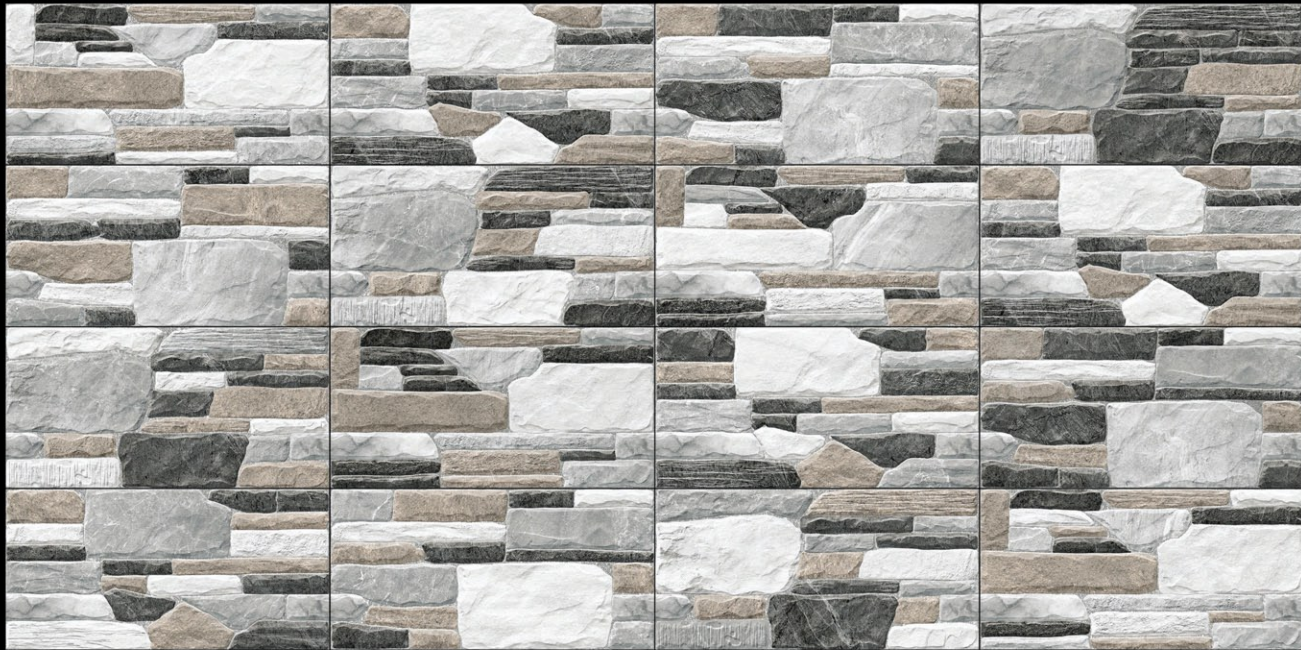

HIGH DEPTH ELEVATION (300 X 600)