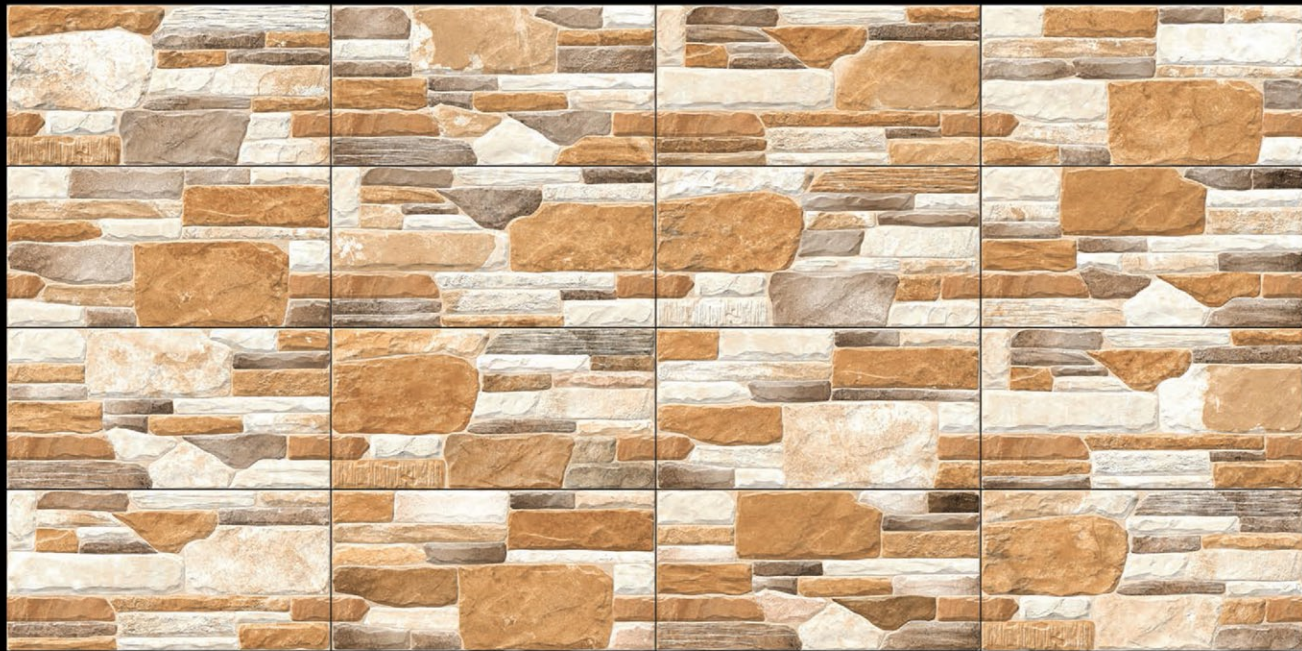

HIGH DEPTH ELEVATION (300 X 600)

Rio Brown

P1

P2

P3

P4

HIGH DEPTH ELEVATION (300 X 600)

RODENO BLUE