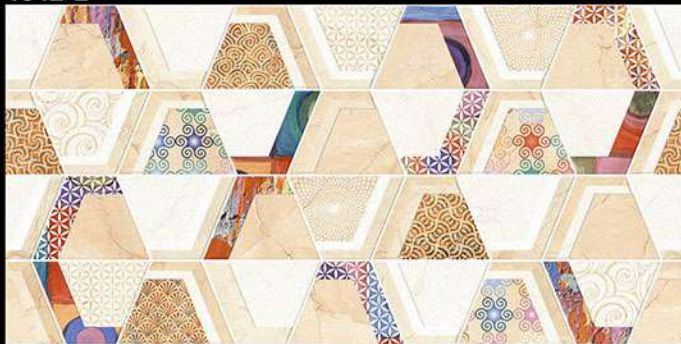

1041-HL1(SP)

1041-D

Glossy Finish

300x600 MM  
Wall Tiles

Innovative Creations

1042-L

1042-HL1

1042-D