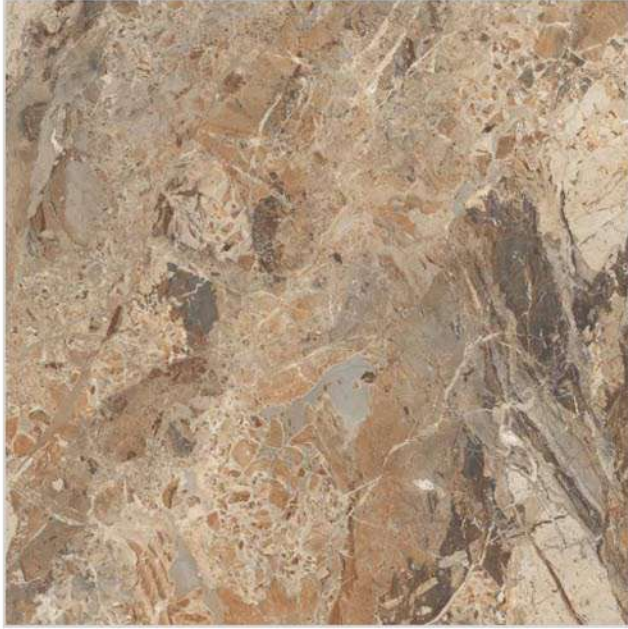

—✚ 9mm thickness

ATLANTIC WHITE

BIANCO DOLIMITI

BRECCIA CLASSIC

face 1

face 2

face 3

BRECCIA LAVA